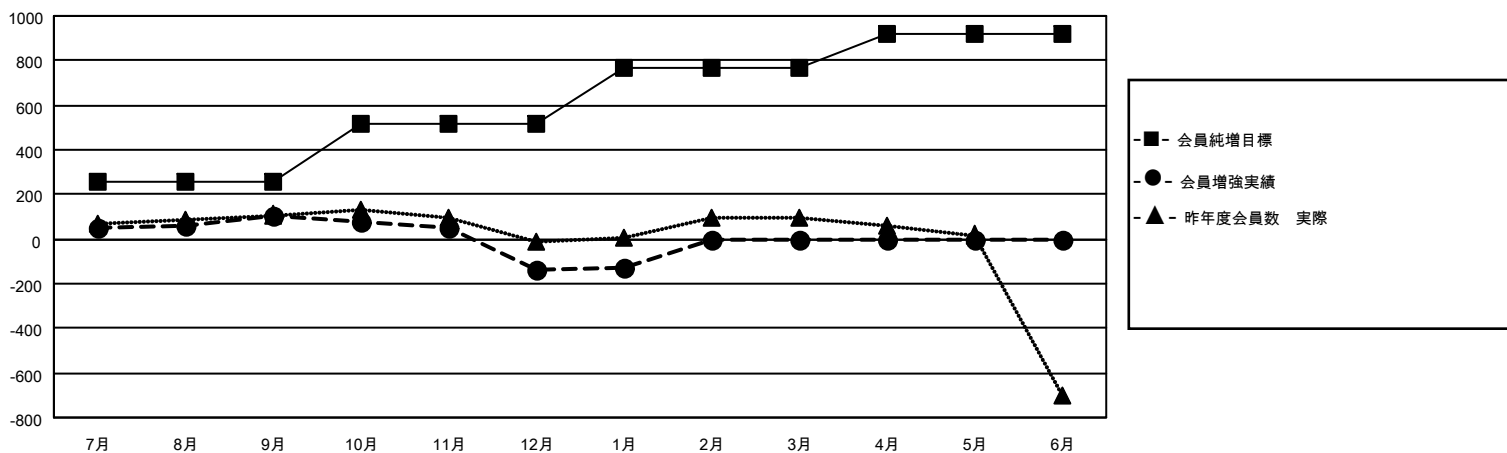

GMT MONTHLY MEMBERSHIP PROGRESS REPORT

Results as of: 1/31/2024

Multiple District 330

LOCATION: JAPAN

GMT: OPEN

GMT会則地域 5 - J

| クラブ | | | | 名 | | | |
|----------------|--------|------|-------|----------------|--------|--------|------------------|
| 結果 : 2023-2024 | | | | 結果 : 2023-2024 | | | |
| 四半期 | 新クラブ目標 | 新クラブ | 解散クラブ | 四半期 | 会員純増目標 | 会員増強実績 | 退会者 (転籍を含む) 実際 |
| 7月/8月/9月 | 1 | 1 | 0 | 7月/8月/9月 | 255 | 327 | 203 |
| 10月/11月/12月 | 1 | 0 | 2 | 10月/11月/12月 | 260 | 135 | 363 |
| 1月/2月/3月 | 2 | 0 | 0 | 1月/2月/3月 | 250 | 71 | 58 |
| 4月/5月/6月 | 1 | 0 | 0 | 4月/5月/6月 | 155 | 0 | 0 |

新クラブ目標及び実績累計

会員目標及び実績累計

| | | |
|----------|--------------------------------------|-------------------|
| 解散クラブ: 2 | 191 CLUBS OF 394 一名以上の新会員を登録 | 男女別 |
| 退会者 | | 男性 8,002 (78.04%) |
| 物故会員 68 | | 女性 2,252 (21.96%) |
| クラブ解散 0 | 会員累計データを見るには、ここをクリック | 世帯主/家族会員合計 2,571 |
| その他 556 | | 国際会費半額の家族会員 1,538 |
| 合計 624 | | |